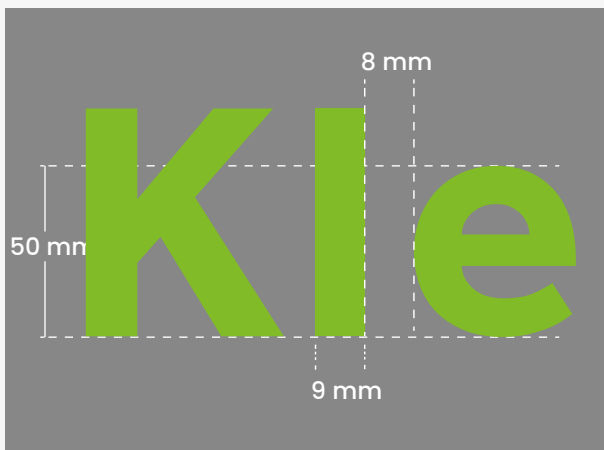

Minimale Textgrößen

Farbige Buchstaben

Serifenlose Schriftarten