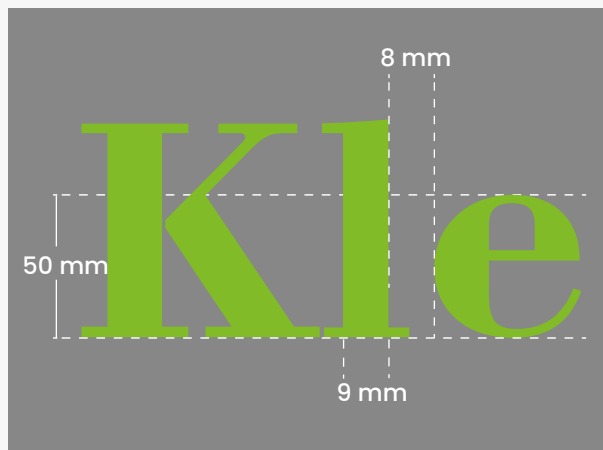

Schreibschriften und Schriftarten mit Serifen